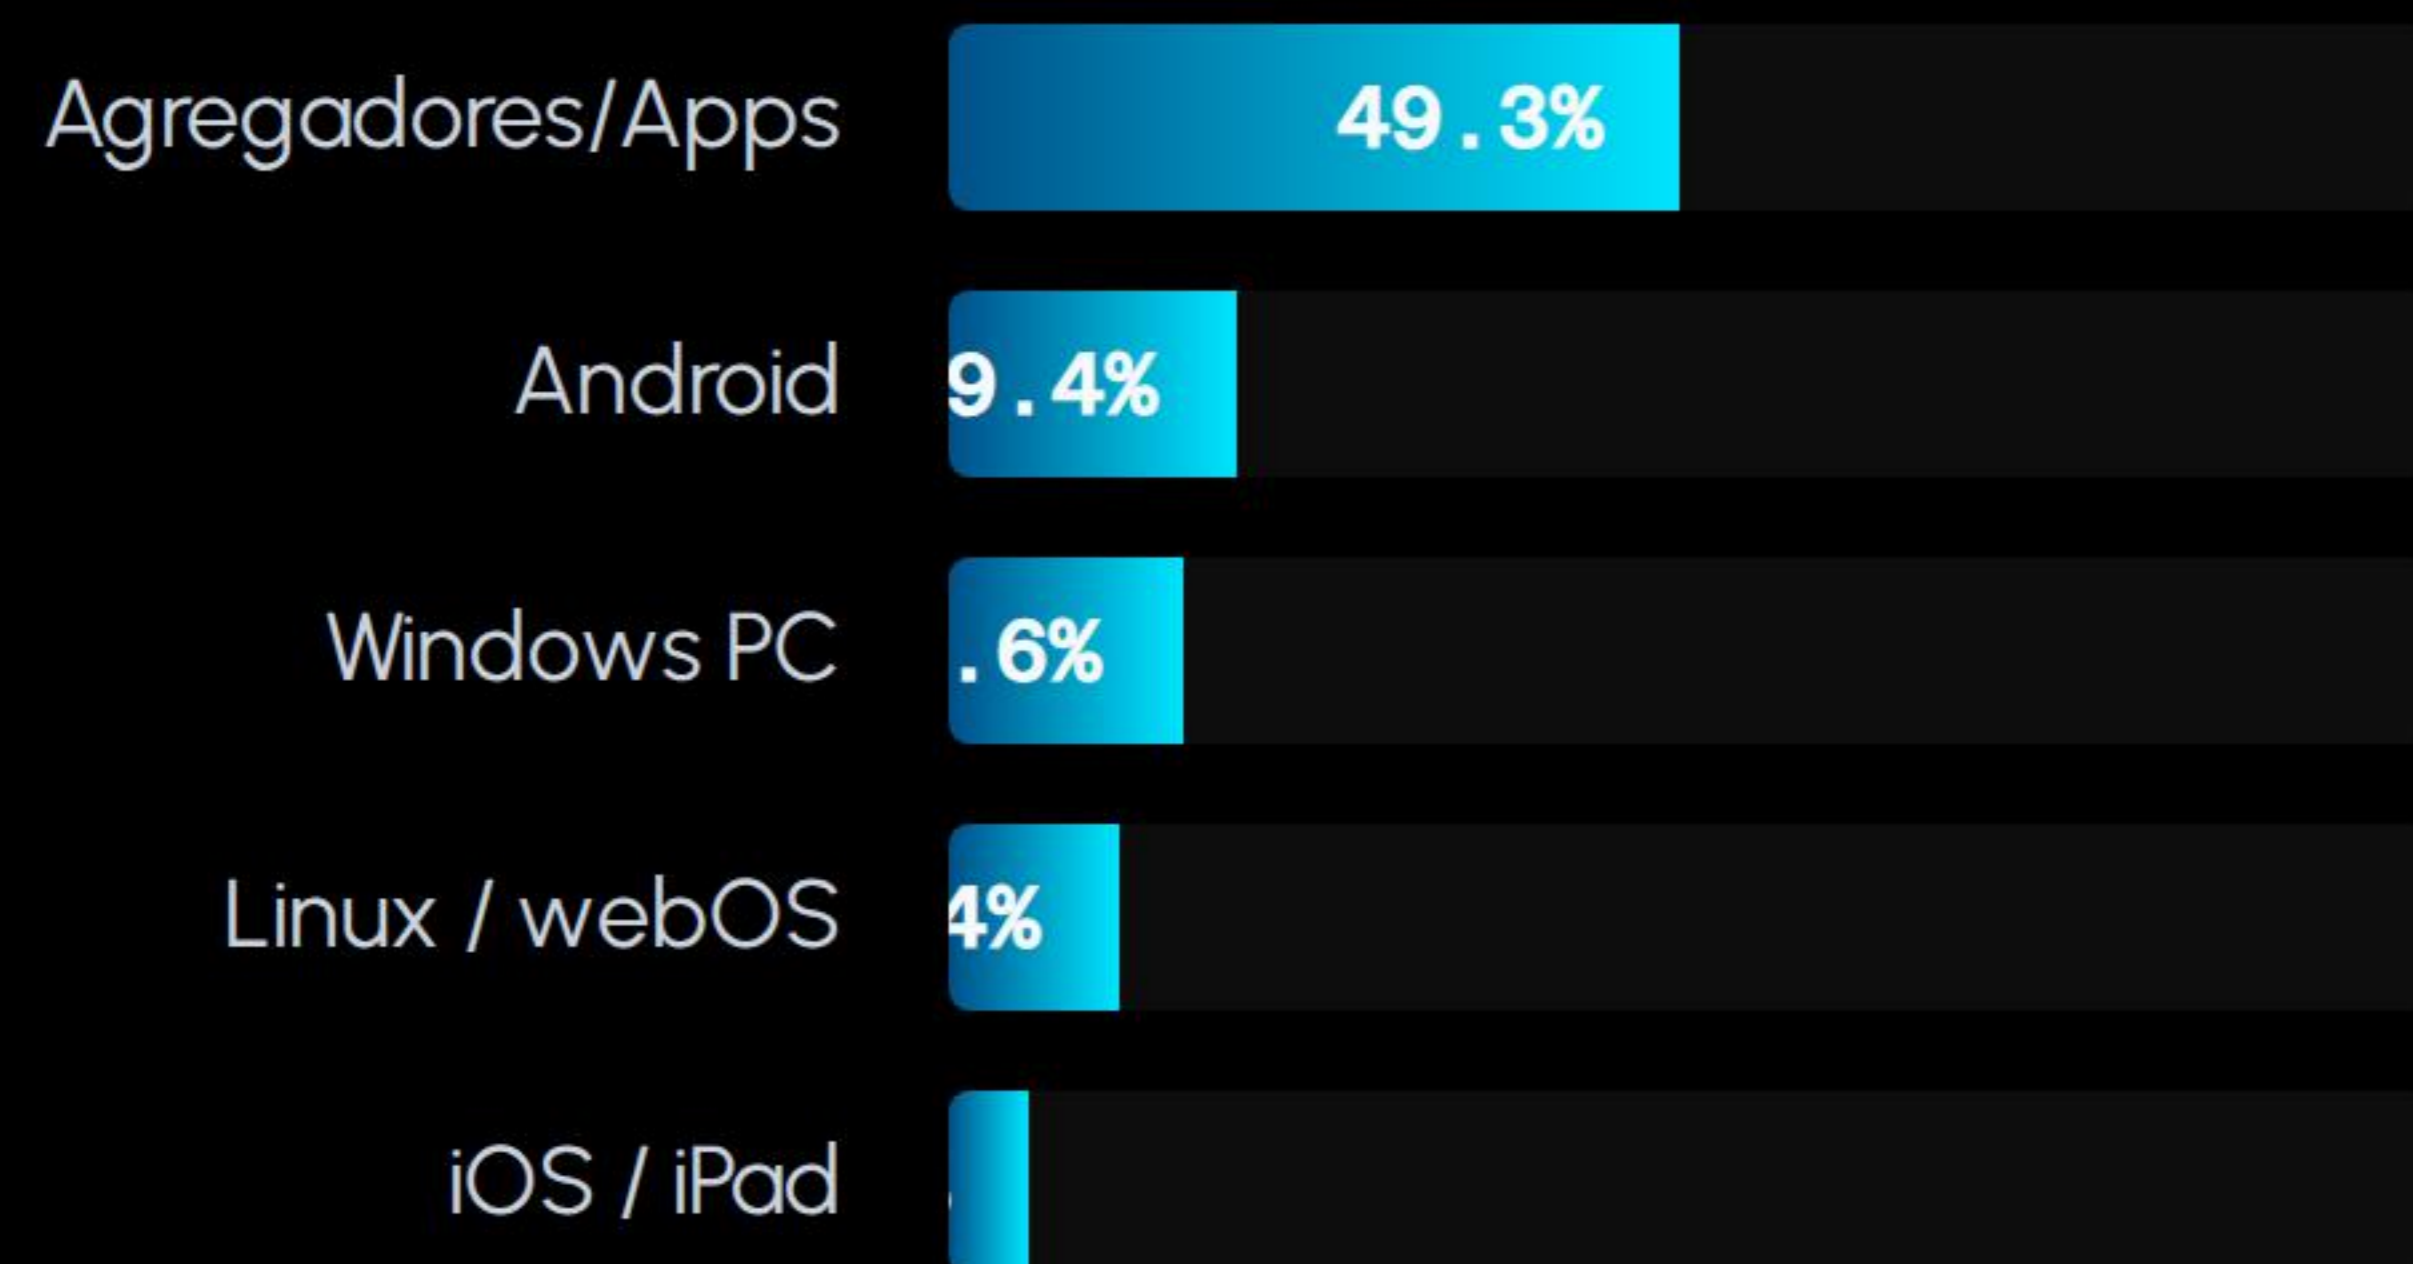

CONEXÕES DE ORIGEM (IPS)

191 . 389

IMPACTO REAL (TELAS ATIVAS)

27 . 8M

Métrica de Valor: Reflete a soma de todos os dispositivos distintos operando por trás de conexões IPs, sites agregadores e redes domésticas.

CHAVE PARA ANUNCIANTES:

O numeral que o mercado de CPM busca para validação de audiência.

CAPILARIDADE GLOBAL

200

PAÍSES ALCANÇADOS

- ✓ Liderança: Brasil
- ✓ Hub Ásia: Japão
- ✓ Hub NA: Estados Unidos
- ✓ Hub Europa: Suíça

120.984

LOCALIDADES ÚNICAS (CIDADES)

Destaque para o polo tecnológico de **Sorocaba**, seguido por Esteio, Campos dos Goytacazes e Formiga.

TECHNOLOGY & OS ECOSYSTEM

Presença em Smart TVs

Forte engajamento via **webOS** e sistemas embarcados em TVs LG/Samsung. A categoria "Unknown" representa a força dos portais agregadores de audiência (377 sites total).